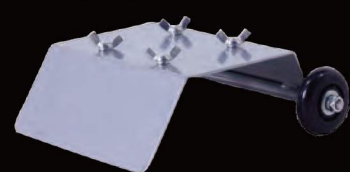

本体のケースはABS樹脂、ライト部分のクリアカバーはポリカーボネイトを採用することで、とても丈夫にできています。屋外でイクシンライト使用時に、風や接触などで転倒転しても大丈夫です。（【注意】使用環境に依存します。また、落下は範疇外です）

・白色LEDライトを採用

イクシンライトは白色LEDライトを採用しています。とても明るい光となっていますが、点灯したままライト部を本体に収納すると、柔らかい光になります。

・防爆版（型番：EX-90）

ATEX 防爆グレードを取得したタイプで、可燃性のガスや粉塵が存在する場所でも使用出来ます。ライト部は両面点灯。本体色はオレンジ色。角度調整、操作方法、収納時の外見は標準と同じです。

<写真：防爆版>

・トラベラー（型番：TR）

小型・軽量化したイクシンライトです。ライト部は片面・点灯のみとなりますが、大きさを約20%小さく、重量は約半分にし、

より持ち運びが楽になっています。本体色は緑色。ライト部を点灯したまま、本体に収納することもできます。

<写真：トラベラー>

オプション(別売り)

- ・スタンダード
 - ・大容量バッテリー版
 - ・高輝度版
- に使用できます。

<三脚>

<転倒防止板>

<雪よけカバー>

<キャスター>

<ポールアタッチメント>

<足場用アタッチメント>

<ソーラーパネル(充電用)>

基本スペック

型番	IN1200L	IN1200LB	IN3500L	EX-90	TR
高さ(最高値)	1120mm			875mm	670mm
高さ(最低値)	580mm			575mm	450mm
幅	335mm			340mm	270mm
奥行	220mm		207mm	200mm	170mm
重量	約 9.5kg	約 11kg	約 13kg	約 8kg	約 4.5kg
ライトタイプ	両面		片面	両面,片面	片面
明るさ (ルーメン)	1200Lm	1200Lm	3500Lm(ハイ)	720Lm	720Lm
			1750Lm(ミドル)		
			900Lm(ロー)		
稼働時間	約 5~6時間 (両面使用時)	約 10~12時間 (両面使用時)	約 8時間(ハイ)	約 5~6時間	約 11~12時間
	約 10~12時間 (片面使用時)	約 20~24時間 (片面使用時)	約 16時間(ミドル)	約 10~12時間	
			約 48時間(ロー)		
充電時間	約 7~8時間	約 9~10時間	約 14~15時間	約 7~8時間	約 6~7時間
電圧(AC)	100V - 240V				
電圧(DC)	12V - 24V				