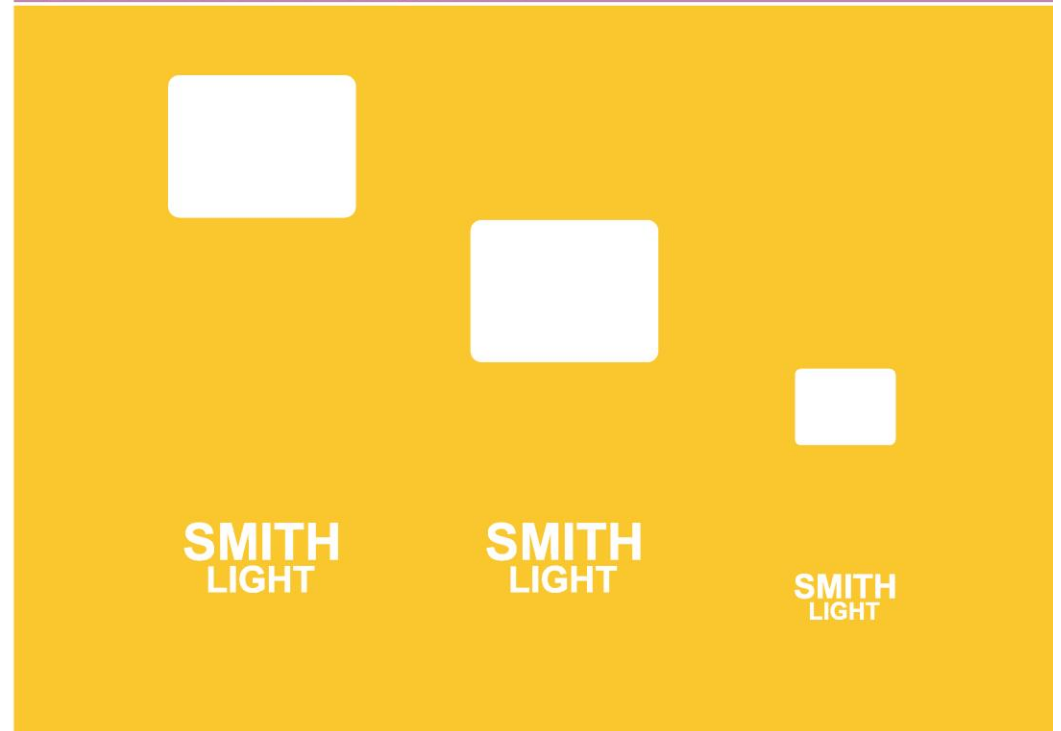

バッテリー式LEDライト SMITH LIGHT