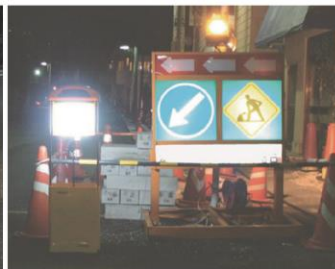

レジャー用途として

お花見で

バーベキューで

作業灯/エリアライトとして

屋外作業で

道路保安で

倉庫内作業で